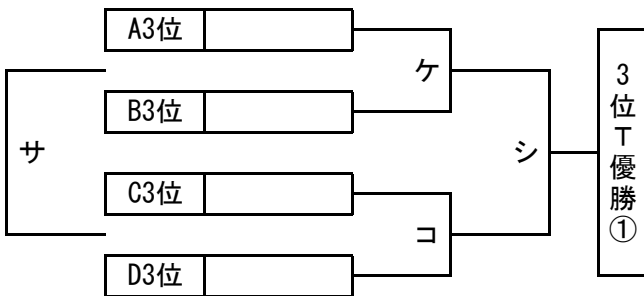

# 順位トーナメント 組み合わせ

2016年3月31日 (木)

北1位 T ガンバ大阪練習場 (人工芝)

南1位 T 南津守さくら公園スポーツ広場 (人工芝)

北2位 T 万博・大阪サッカーグラウンド (人工芝)

南2位 T J-GREEN堺 S10 (人工芝)

北3位 T 高槻総合SC青少年運動広場 (人工芝)

南3位 T J-GREEN堺 S11 (人工芝)