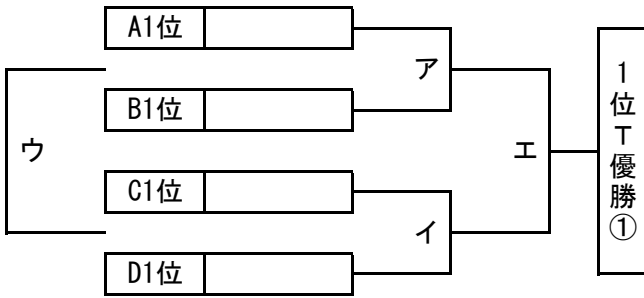

# 順位トーナメント 組み合わせ

2016年3月31日 (木)

北1位 T ガンバ大阪練習場 (人工芝)

南1位 T 南津守さくら公園スポーツ広場 (人工芝)

北2位 T 万博・大阪サッカーグラウンド (人工芝)

南2位 T J-GREEN堺 S10 (人工芝)

北3位 T 高槻総合SC青少年運動広場 (人工芝)

南3位 T J-GREEN堺 S11 (人工芝)