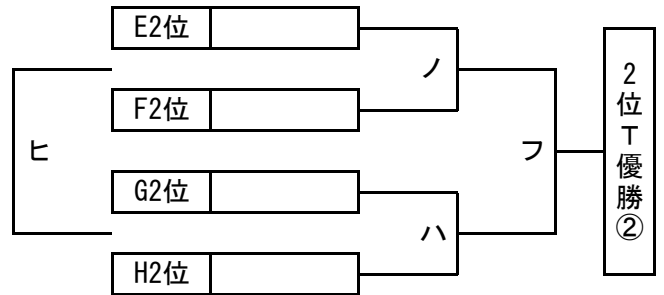

# 順位トーナメント 組み合わせ

2016年3月31日 (木)

北1位 T ガンバ大阪練習場 (人工芝)

南1位 T 南津守さくら公園スポーツ広場 (人工芝)

北2位 T 万博・大阪サッカーグラウンド (人工芝)

南2位 T J-GREEN堺 S10 (人工芝)

北3位 T 高槻総合SC青少年運動広場 (人工芝)

南3位 T J-GREEN堺 S11 (人工芝)