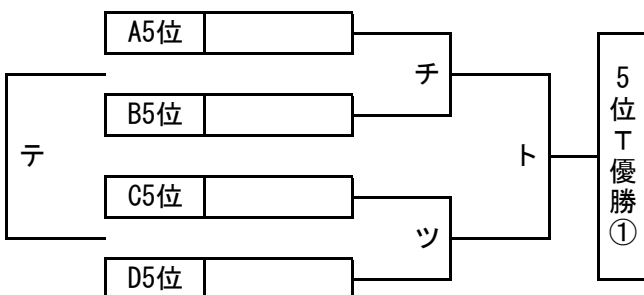

北5位 T 服部緑地人工芝サッカー場 (人工芝)