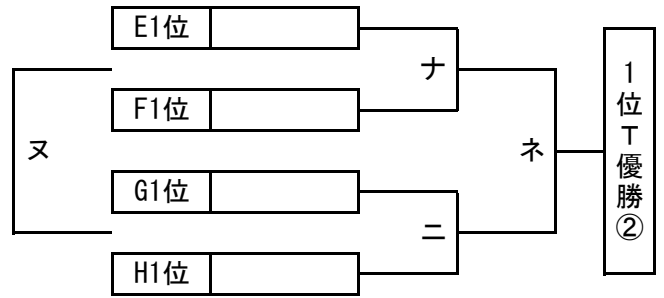

# 順位トーナメント 組み合わせ

2016年3月31日 (木)

北1位 T ガンバ大阪練習場 (人工芝)

南1位 T 南津守さくら公園スポーツ広場 (人工芝)

北2位 T 万博・大阪サッカーグラウンド (人工芝)

南2位 T J-GREEN堺 S10 (人工芝)

北3位 T 高槻総合SC青少年運動広場 (人工芝)

南3位 T J-GREEN堺 S11 (人工芝)