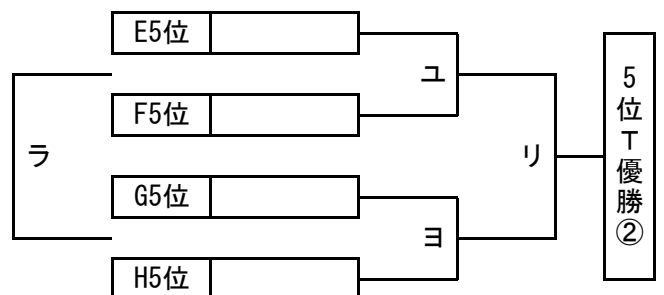

# 順位トーナメント 組み合わせ

2016年3月31日 (木)

北1位 T ガンバ大阪練習場 (人工芝)

南1位 T 南津守さくら公園スポーツ広場 (人工芝)

北2位 T 万博・大阪サッカーグラウンド (人工芝)

南2位 T J-GREEN堺 S10 (人工芝)

北3位 T 高槻総合SC青少年運動広場 (人工芝)

南3位 T J-GREEN堺 S11 (人工芝)

北4位 T 鶴見緑地公園球技場 (人工芝)

南4位 T J-GREEN堺 S12 (人工芝)

北5位 T 服部緑地人工芝サッカー場 (人工芝)

南5位 T J-GREEN堺 S13 (人工芝)

# 順位トーナメント 予定

平成28年3月31日(木)