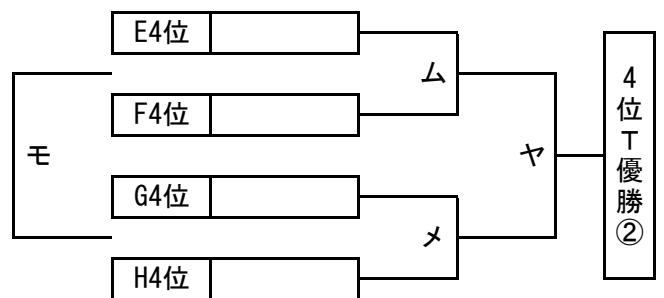

南4位 T J-GREEN堺 S12 (人工芝)