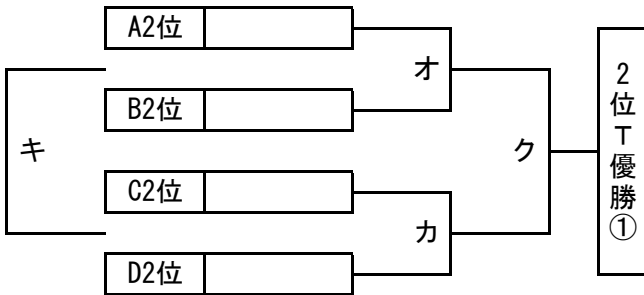

# 順位トーナメント 組み合わせ

2016年3月31日 (木)

北1位 T ガンバ大阪練習場 (人工芝)

南1位 T 南津守さくら公園スポーツ広場 (人工芝)

北2位 T 万博・大阪サッカーグラウンド (人工芝)

南2位 T J-GREEN堺 S10 (人工芝)

北3位 T 高槻総合SC青少年運動広場 (人工芝)

南3位 T J-GREEN堺 S11 (人工芝)