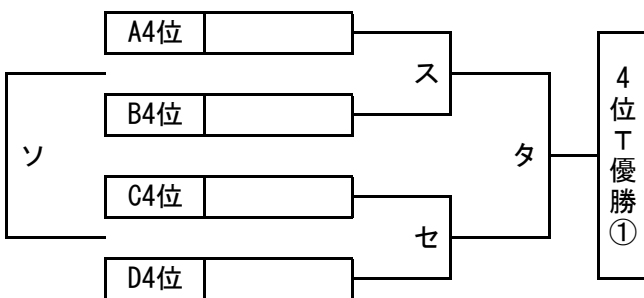

北4位 T 鶴見緑地公園球技場 (人工芝)