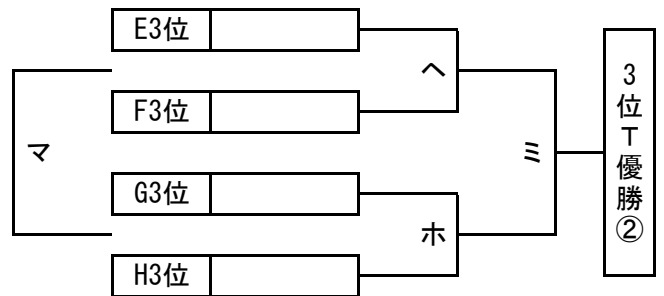

# 順位トーナメント 組み合わせ

2016年3月31日 (木)

北1位 T ガンバ大阪練習場 (人工芝)

南1位 T 南津守さくら公園スポーツ広場 (人工芝)

北2位 T 万博・大阪サッカーグラウンド (人工芝)

南2位 T J-GREEN堺 S10 (人工芝)

北3位 T 高槻総合SC青少年運動広場 (人工芝)

南3位 T J-GREEN堺 S11 (人工芝)