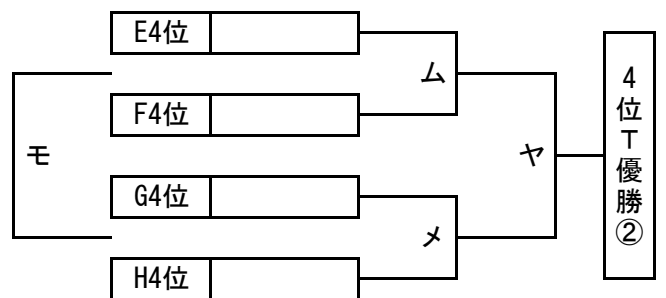

順位トーナメント 組み合わせ

2015年3月31日 (火)

北1位 T ガンバ大阪練習場 (人工芝)

南1位 T J-GREEN堺 S9 (人工芝)

北2位 T 万博・大阪サッカーグラウンド (人工芝)

南2位 T J-GREEN堺 S10 (人工芝)

北3位 T 高槻市立萩谷公園サッカー場 (天然芝)

南3位 T J-GREEN堺 S11 (人工芝)

北4位 T 鶴見緑地公園球技場 (人工芝)

南4位 T J-GREEN堺 S12 (人工芝)

北5位 T 服部緑地人工芝サッカー場 (人工芝)

南5位 T J-GREEN堺 S13

順位トーナメント 予定

平成27年3月31日(火)

北ブロック 1位トーナメント

会場：ガンバ大阪練習場(人工芝)