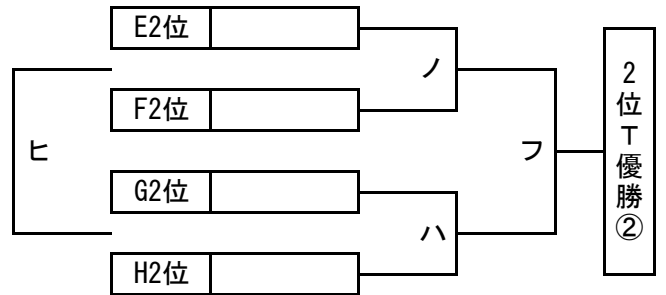

順位トーナメント 組み合わせ

2015年3月31日 (火)

北1位 T ガンバ大阪練習場 (人工芝)

南1位 T J-GREEN堺 S9 (人工芝)

北2位 T 万博・大阪サッカーグラウンド (人工芝)

南2位 T J-GREEN堺 S10 (人工芝)

北3位 T 高槻市立萩谷公園サッカー場 (天然芝)

南3位 T J-GREEN堺 S11 (人工芝)

北4位 T 鶴見緑地公園球技場 (人工芝)

南4位 T J-GREEN堺 S12 (人工芝)

北5位 T 服部緑地人工芝サッカー場 (人工芝)

南5位 T J-GREEN堺 S13

順位トーナメント 予定

平成27年3月31日(火)

北ブロック 1位トーナメント

会場：ガンバ大阪練習場(人工芝)