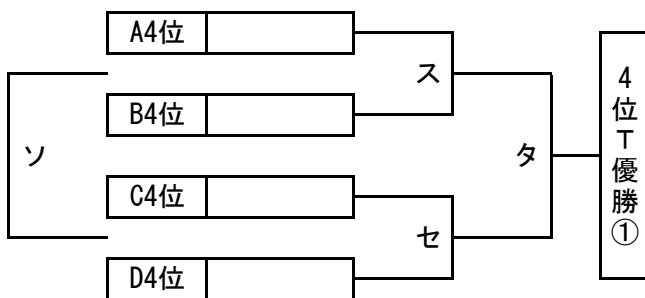

順位トーナメント 組み合わせ

2015年3月31日 (火)

北1位 T ガンバ大阪練習場 (人工芝)

南1位 T J-GREEN堺 S9 (人工芝)

北2位 T 万博・大阪サッカーグラウンド (人工芝)

南2位 T J-GREEN堺 S10 (人工芝)

北3位 T 高槻市立萩谷公園サッカー場 (天然芝)

南3位 T J-GREEN堺 S11 (人工芝)

北4位 T 鶴見緑地公園球技場 (人工芝)

南4位 T J-GREEN堺 S12 (人工芝)

北5位 T 服部緑地人工芝サッカー場 (人工芝)

南5位 T J-GREEN堺 S13

順位トーナメント 予定

平成27年3月31日(火)

北ブロック 1位トーナメント

会場：ガンバ大阪練習場(人工芝)