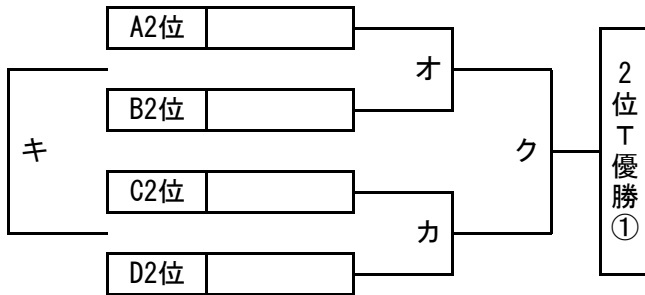

順位トーナメント 組み合わせ

2015年3月31日 (火)

北1位 T ガンバ大阪練習場 (人工芝)

南1位 T J-GREEN堺 S9 (人工芝)

北2位 T 万博・大阪サッカーグラウンド (人工芝)

南2位 T J-GREEN堺 S10 (人工芝)

北3位 T 高槻市立萩谷公園サッカー場 (天然芝)

南3位 T J-GREEN堺 S11 (人工芝)

北4位 T 鶴見緑地公園球技場 (人工芝)

南4位 T J-GREEN堺 S12 (人工芝)

北5位 T 服部緑地人工芝サッカー場 (人工芝)

南5位 T J-GREEN堺 S13

順位トーナメント 予定

平成27年3月31日(火)

北ブロック 1位トーナメント

会場：ガンバ大阪練習場(人工芝)