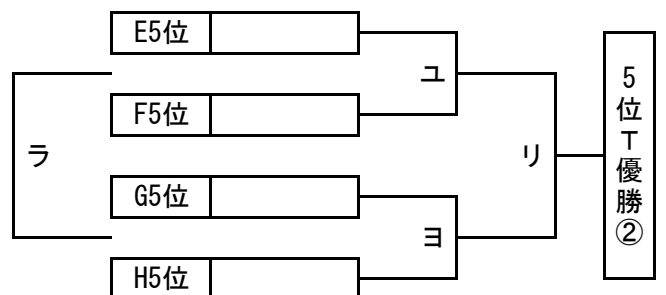

順位トーナメント 組み合わせ

2015年3月31日 (火)

北1位 T ガンバ大阪練習場 (人工芝)

南1位 T J-GREEN堺 S9 (人工芝)

北2位 T 万博・大阪サッカーグラウンド (人工芝)

南2位 T J-GREEN堺 S10 (人工芝)

北3位 T 高槻市立萩谷公園サッカー場 (天然芝)

南3位 T J-GREEN堺 S11 (人工芝)

北4位 T 鶴見緑地公園球技場 (人工芝)

南4位 T J-GREEN堺 S12 (人工芝)

北5位 T 服部緑地人工芝サッカー場 (人工芝)

南5位 T J-GREEN堺 S13

順位トーナメント 予定

平成27年3月31日(火)

北ブロック 1位トーナメント

会場：ガンバ大阪練習場(人工芝)

MN	開始時刻	対戦	主審	副審
ア	10:00	A 1位:B 1位	大阪協会審判部派遣	千里高校
イ	11:15	C 1位:D 1位	大阪協会審判部派遣	
ウ	13:00	ア負け:イ負け	大阪協会審判部派遣	
エ	14:15	ア勝ち:イ勝ち	大阪協会審判部派遣	

北ブロック 2位トーナメント

会場：万博・大阪サッカーグラウンド(人工芝)

MN	開始時刻	対戦	主審	副審
オ	10:00	A 2位:B 2位	C 2位	刀根山高校
カ	11:15	C 2位:D 2位	オ勝ち	
キ	13:00	オ負け:カ負け	カ勝ち	
ク	14:15	オ勝ち:カ勝ち	キ勝ち	