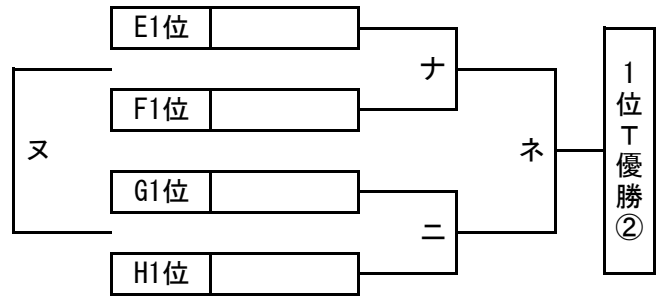

順位トーナメント 組み合わせ

2015年3月31日 (火)

北1位 T ガンバ大阪練習場 (人工芝)

南1位 T J-GREEN堺 S9 (人工芝)

北2位 T 万博・大阪サッカーグラウンド (人工芝)

南2位 T J-GREEN堺 S10 (人工芝)

北3位 T 高槻市立萩谷公園サッカー場 (天然芝)

南3位 T J-GREEN堺 S11 (人工芝)