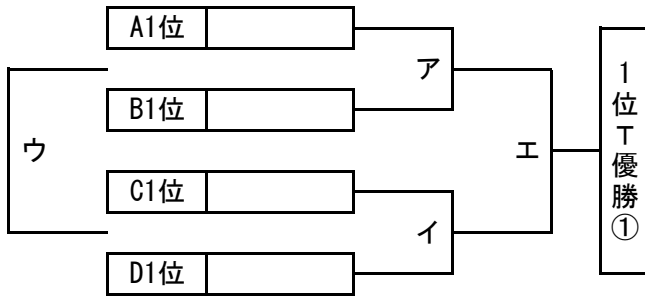

順位トーナメント 組み合わせ

2015年3月31日 (火)

北1位 T ガンバ大阪練習場 (人工芝)

南1位 T J-GREEN堺 S9 (人工芝)

北2位 T 万博・大阪サッカーグラウンド (人工芝)

南2位 T J-GREEN堺 S10 (人工芝)

北3位 T 高槻市立萩谷公園サッカー場 (天然芝)

南3位 T J-GREEN堺 S11 (人工芝)