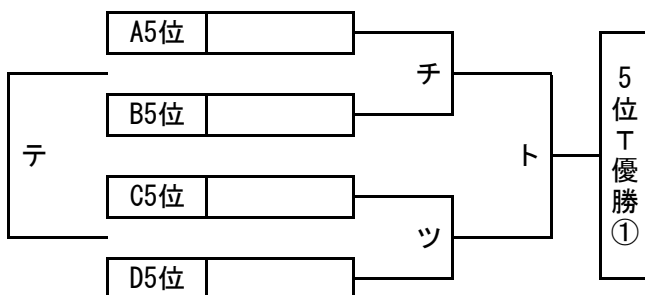

順位トーナメント 組み合わせ

2015年3月31日 (火)

北1位 T ガンバ大阪練習場 (人工芝)

南1位 T J-GREEN堺 S9 (人工芝)

北2位 T 万博・大阪サッカーグラウンド (人工芝)

南2位 T J-GREEN堺 S10 (人工芝)

北3位 T 高槻市立萩谷公園サッカー場 (天然芝)

南3位 T J-GREEN堺 S11 (人工芝)

北4位 T 鶴見緑地公園球技場 (人工芝)

南4位 T J-GREEN堺 S12 (人工芝)

北5位 T 服部緑地人工芝サッカー場 (人工芝)

南5位 T J-GREEN堺 S13

順位トーナメント 予定

平成27年3月31日(火)

北ブロック 1位トーナメント

会場：ガンバ大阪練習場(人工芝)