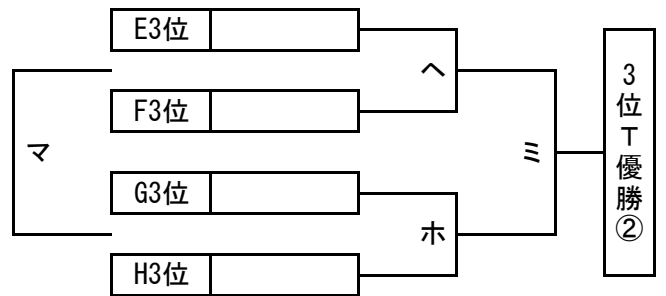

順位トーナメント 組み合わせ

2015年3月31日 (火)

北1位 T ガンバ大阪練習場 (人工芝)

南1位 T J-GREEN堺 S9 (人工芝)

北2位 T 万博・大阪サッカーグラウンド (人工芝)

南2位 T J-GREEN堺 S10 (人工芝)

北3位 T 高槻市立萩谷公園サッカー場 (天然芝)

南3位 T J-GREEN堺 S11 (人工芝)

北4位 T 鶴見緑地公園球技場 (人工芝)

南4位 T J-GREEN堺 S12 (人工芝)

北5位 T 服部緑地人工芝サッカー場 (人工芝)

南5位 T J-GREEN堺 S13

順位トーナメント 予定

平成27年3月31日(火)

北ブロック 1位トーナメント

会場：ガンバ大阪練習場(人工芝)