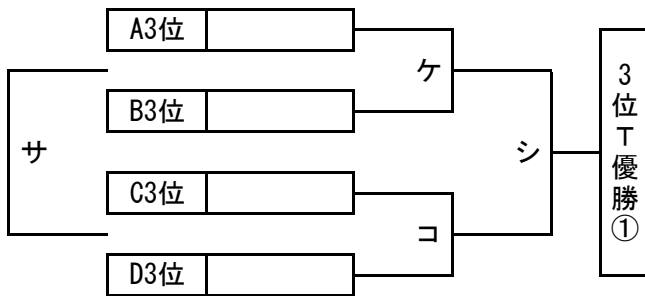

順位トーナメント 組み合わせ

2015年3月31日 (火)

北1位 T ガンバ大阪練習場 (人工芝)

南1位 T J-GREEN堺 S9 (人工芝)

北2位 T 万博・大阪サッカーグラウンド (人工芝)

南2位 T J-GREEN堺 S10 (人工芝)

北3位 T 高槻市立萩谷公園サッカー場 (天然芝)

南3位 T J-GREEN堺 S11 (人工芝)

北4位 T 鶴見緑地公園球技場 (人工芝)

南4位 T J-GREEN堺 S12 (人工芝)

北5位 T 服部緑地人工芝サッカー場 (人工芝)

南5位 T J-GREEN堺 S13

順位トーナメント 予定

平成27年3月31日(火)

北ブロック 1位トーナメント

会場：ガンバ大阪練習場(人工芝)