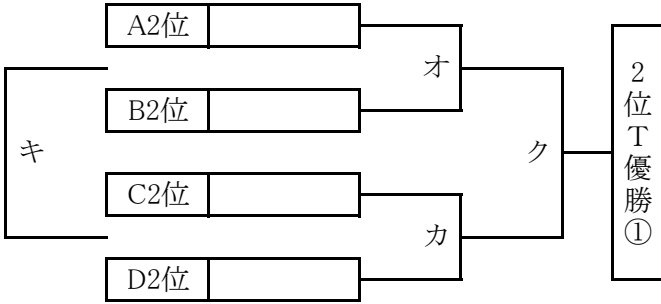

開始時刻	対戦		主審	副審
10:00	賢明学院中	ダイヤモンド鹿児島	岩田FC	賢明学院高校
11:15	ツエーゲン金沢	岩田FC	賢明学院中	
12:30	新北島JY	賢明学院中	ツエーゲン金沢	
13:45	ダイヤモンド鹿児島	ツエーゲン金沢	新北島JY	
15:00	新北島JY	岩田FC	ダイヤモンド鹿児島	

北1位T ガンバ(天然芝)

南1位T J-GREEN堺S9(人工芝)

北2位T ガンバ(人工芝)