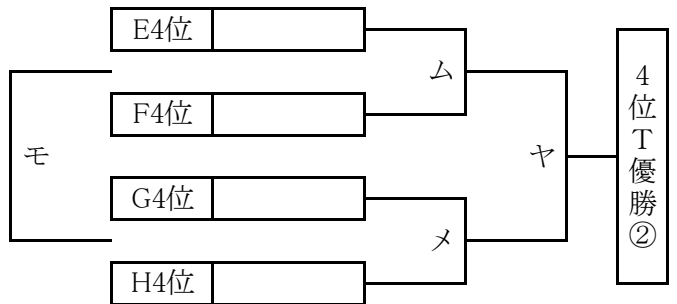

南2位T J-GREEN堺S10・S11(人工芝)

北3位T J-GREEN堺S12(人工芝)

南3位T J-GREEN堺S13(人工芝)

北4位T 高槻総合スポーツセンター陸上競技場(天然)

南4位T J-GREEN堺S10・S11(人工芝)

北5位T 万博・大阪サッカーグラウンド(人工芝)

南5位T J-GREEN堺S10・S11・S12・S13(人工芝)

北ブロック1位T

3月31日(土) 会場:万博記念公園ガンバ大阪練習場(天然芝)

MN	開始時刻	対戦		主審	副審	副審
ア	10:00	A1位	B1位	大阪協会審判部派遣	C1位	D1位
イ	11:15	C1位	D1位	大阪協会審判部派遣	A1位	B1位
ウ	13:00	ア負け	イ負け	大阪協会審判部派遣	ア勝ち	イ勝ち
エ	14:15	ア勝ち	イ勝ち	大阪協会審判部派遣	ア負け	イ負け

北ブロック2位T

3月31日(土) 会場:万博記念公園ガンバ大阪練習場(人工芝)