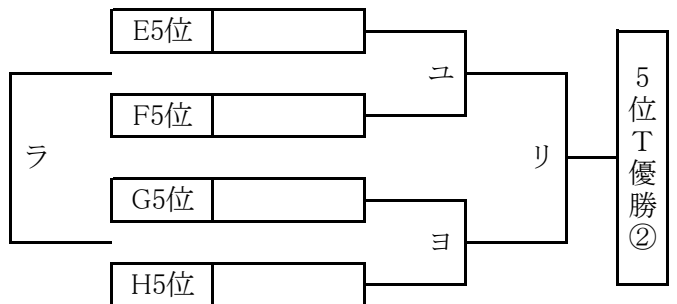

南2位T J-GREEN堺S10・S11(人工芝)

北3位T J-GREEN堺S12(人工芝)

南3位T J-GREEN堺S13(人工芝)

北4位T 高槻総合スポーツセンター陸上競技場(天然)

南4位T J-GREEN堺S10・S11(人工芝)

北5位T 万博・大阪サッカーグラウンド(人工芝)

南5位T J-GREEN堺S10・S11・S12・S13(人工芝)

北ブロック1位T

3月31日(土) 会場:万博記念公園ガンバ大阪練習場(天然芝)

MN	開始時刻	対戦		主審	副審	副審
ア	10:00	A1位	B1位	大阪協会審判部派遣	C1位	D1位
イ	11:15	C1位	D1位	大阪協会審判部派遣	A1位	B1位
ウ	13:00	ア負け	イ負け	大阪協会審判部派遣	ア勝ち	イ勝ち
エ	14:15	ア勝ち	イ勝ち	大阪協会審判部派遣	ア負け	イ負け

北ブロック2位T

3月31日(土) 会場:万博記念公園ガンバ大阪練習場(人工芝)