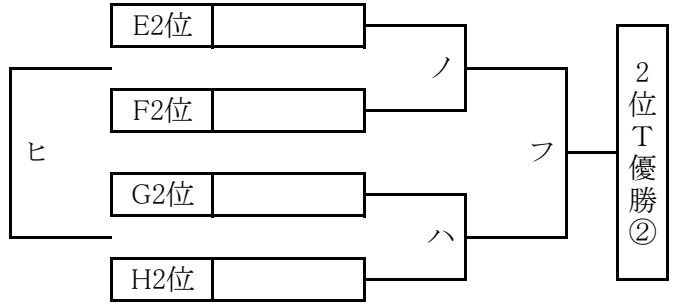

南2位T J-GREEN堺S10・S11(人工芝)