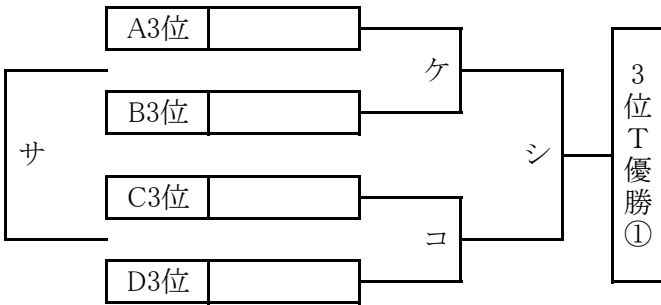

北3位T J-GREEN堺S12(人工芝)