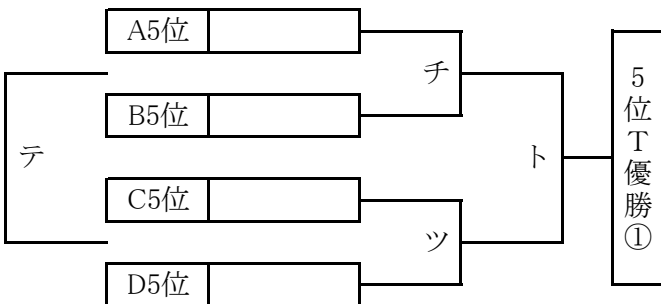

南2位T J-GREEN堺S10・S11(人工芝)

北3位T J-GREEN堺S12(人工芝)

南3位T J-GREEN堺S13(人工芝)

北4位T 高槻総合スポーツセンター陸上競技場(天然)

南4位T J-GREEN堺S10・S11(人工芝)

北5位T 万博・大阪サッカーグラウンド(人工芝)

南5位T J-GREEN堺S10・S11・S12・S13(人工芝)

北ブロック1位T

3月31日(土) 会場:万博記念公園ガンバ大阪練習場(天然芝)

MN	開始時刻	対戦		主審	副審	副審
ア	10:00	A1位	B1位	大阪協会審判部派遣	C1位	D1位
イ	11:15	C1位	D1位	大阪協会審判部派遣	A1位	B1位
ウ	13:00	ア負け	イ負け	大阪協会審判部派遣	ア勝ち	イ勝ち
エ	14:15	ア勝ち	イ勝ち	大阪協会審判部派遣	ア負け	イ負け

北ブロック2位T

3月31日(土) 会場:万博記念公園ガンバ大阪練習場(人工芝)