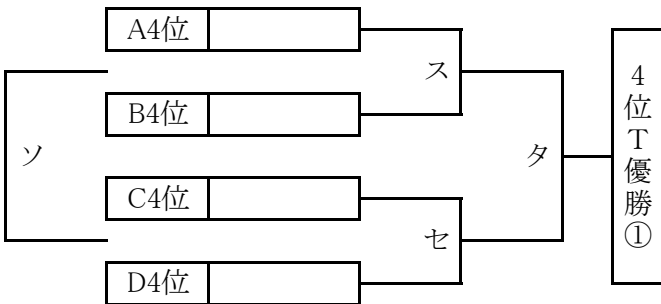

南2位T J-GREEN堺S10・S11(人工芝)

北3位T J-GREEN堺S12(人工芝)

南3位T J-GREEN堺S13(人工芝)

北4位T 高槻総合スポーツセンター陸上競技場(天然)

南4位T J-GREEN堺S10・S11(人工芝)

北5位T 万博・大阪サッカーグラウンド(人工芝)

南5位T J-GREEN堺S10・S11・S12・S13(人工芝)

北ブロック1位T

3月31日(土) 会場:万博記念公園ガンバ大阪練習場(天然芝)

MN	開始時刻	対戦		主審	副審	副審
ア	10:00	A1位	B1位	大阪協会審判部派遣	C1位	D1位
イ	11:15	C1位	D1位	大阪協会審判部派遣	A1位	B1位
ウ	13:00	ア負け	イ負け	大阪協会審判部派遣	ア勝ち	イ勝ち
エ	14:15	ア勝ち	イ勝ち	大阪協会審判部派遣	ア負け	イ負け

北ブロック2位T

3月31日(土) 会場:万博記念公園ガンバ大阪練習場(人工芝)