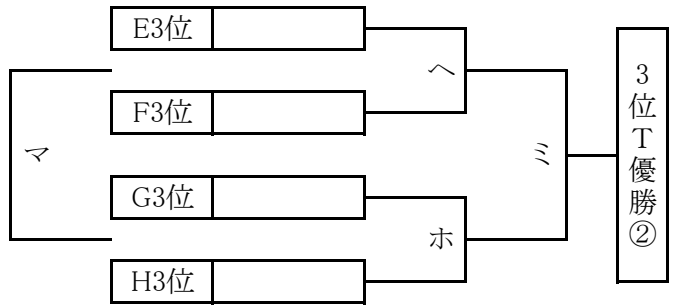

南3位T J-GREEN堺S13(人工芝)