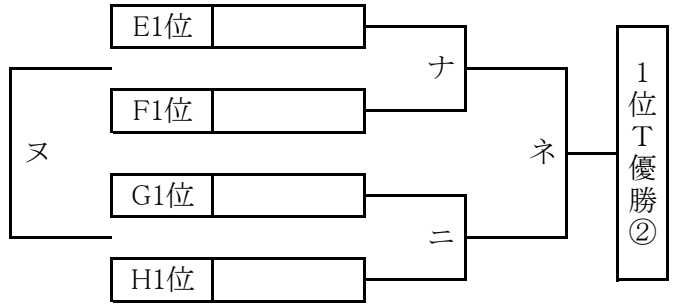

南1位T J-GREEN堺S9(人工芝)