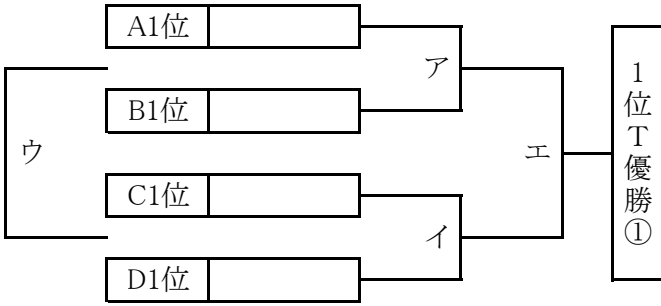

北1位T ガンバ(天然芝)